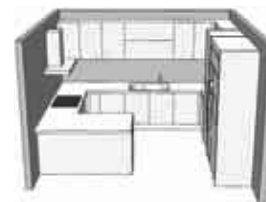

-자형: 3.7m

ㄱ자형: 4.8m

-자 + 아일랜드형: 4.8m

[30-40평형대 추천구조]

▶ 멀티카운터형

공간이 넓어질수록 생활패턴에 맞는 다양한 구조를 설계할 수 있습니다.
이상적인 나만의 주방을 영림과 상의하세요.

ㄱ자 + 아일랜드형: 6.5m

ㄷ자형: 7m