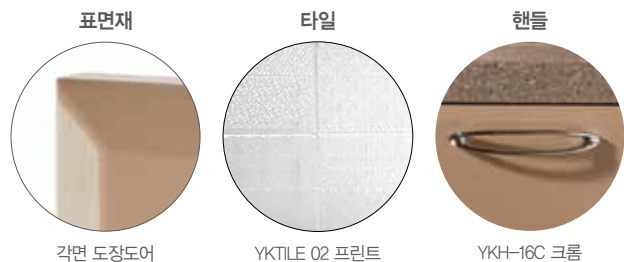

각면 도장도어

YKTILE 02 프린트

YKH-16C 크롬