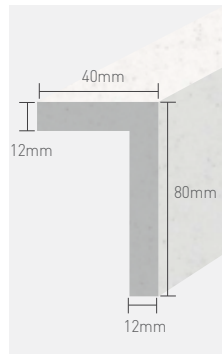

거울 · 부자재

공간을 더욱 넓게 만들어 주는 거울로 개성 있는 인테리어가 가능합니다.

그레이스 GR5000

YBM-GR5030 브라운
W800×H800mm
YBM-GR5030S
W600×H800mm

노블그레이 NG3200

YBM-NG3230 흑니켈
W600×H800mm

로맨티코 RO3100

YBM-RO3130
W600×H800mm

샌드브리즈 SB3000

YBM-SB3030
W610×D70×H610mm

기본 거울

YBM-01 실버
W800×H800mm
YBM-01S
W600×H800mm

조명 거울 **NEW**

YBM-02Y(전구색)
YBM-02W(백색)
W700×H700mm

YBM-03Y(전구색)
YBM-03W(백색)
W520×H860mm

* YBM-02, 03은 제품 특성상 물이 직접 닿지 않는 곳에 설치하는 것을 권장합니다.

대리석 도어씰

일반형

대리석 색상 옵션