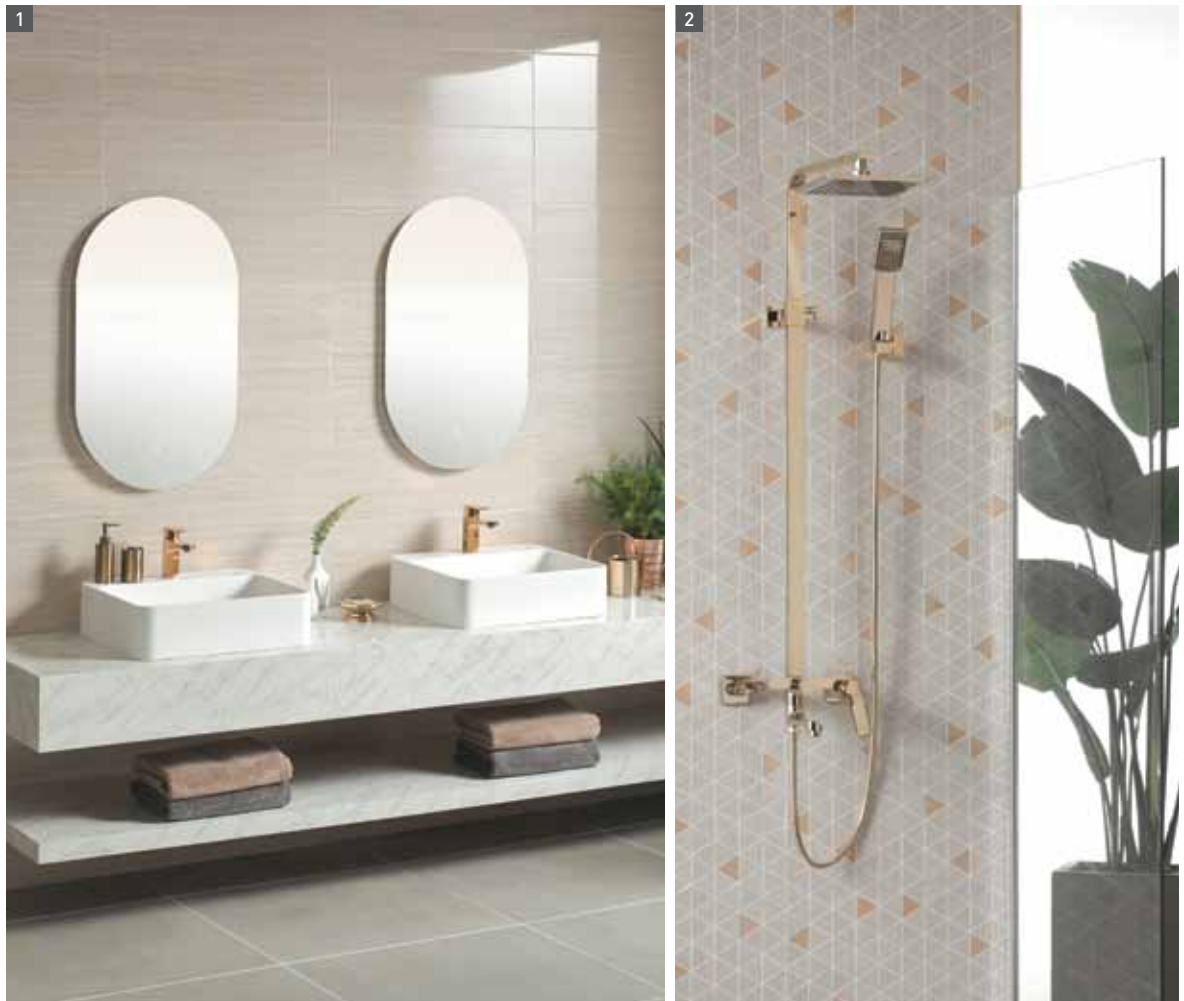

고급스러운 욕실 공간

베이지색 트라버틴 패턴이 멋스러운 베이스 타일과 모자이크 포인트 타일이 함께 구성된 이탈리아산 고급 타일 패키지입니다. 캐러멜 색상의 우드 타일로 바닥을 다양하게 연출해보세요.

❶ YBS-300 탑카운터 세면대 영국 Lucite社의 액상 아크릴(LAR) 소재의 세면대와 빛나는 골드 수전으로 한층 고급스러운 욕실을 완성할 수 있습니다. 트라버틴 패턴 위로 은은한 조명 거울을 매치해 세련된 분위기를 연출해 보세요. ❷ YBSF-160G 레인샤워수전 세면수전과 같은 골드 컬러로 통일감 있는 욕실 인테리어가 가능합니다.