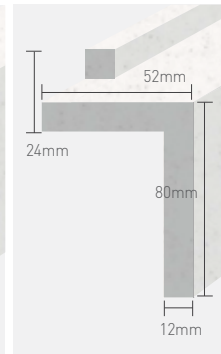

대리석 1번

대리석 4번

물막이턱형