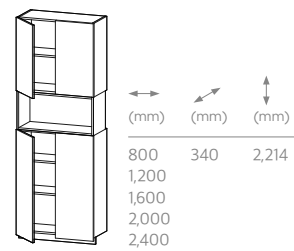

S 오픈장

S 중간 오픈장

도어 타입

S 하부 오픈장