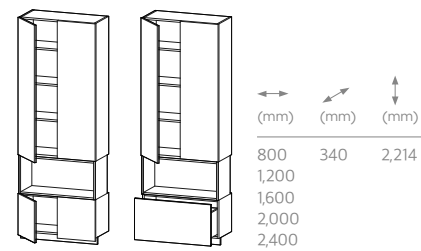

도어 타입

하부 1단 서랍