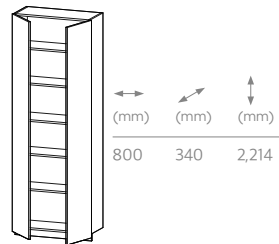

네스트 운영 규격

다양한 모듈을 조합하여 나의 라이프스타일에 꼭 맞는 구납장을 구성해보세요.

기본 수납형

기본장

1-door

도어 타입

2-doors

도어 타입

S 오픈장

S 중간 오픈장

도어 타입

S 하부 오픈장

도어 타입

하부 1단 서랍

M 오픈장

M 중간 오픈장

도어 타입

벤치장

T 벤치장

도어 타입

하부 1단 서랍

XT 벤치장

도어 타입

하부 1단 서랍

상부 1단 플랩

상부 1단 플랩
+ 하부 1단 서랍

※ 표기된 사이즈는 각 유닛별 너비, 몸통 깊이, 높이 운영 규격입니다.

※ 하부 서랍은 600/800/1,200(mm) 상부 플랩은 600/800(mm) 사이즈로 운영됩니다.

※ 거울 및 조명 옵션은 담당자와 상의하시기 바랍니다.