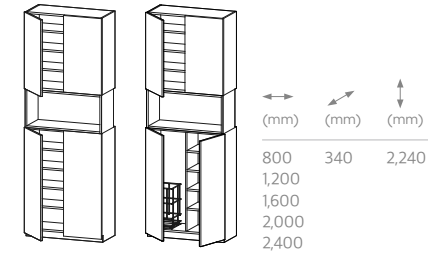

S 오픈장

S 중간 오픈장

도어 타입   도어타입
(우산꽂이형)

S 하부 오픈장