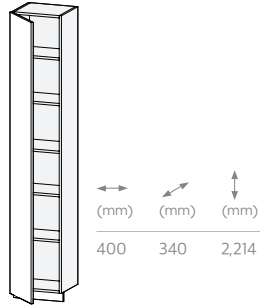

NEW NEST

네스트

네스트 수납장

1-door 기본장