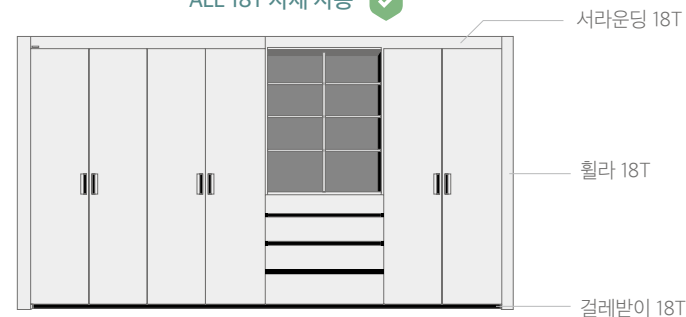

ALL 18T 자재 사용