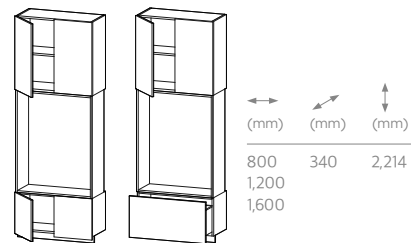

벤치장

T 벤치장

도어 타입

하부 1단 서랍

XT 벤치장