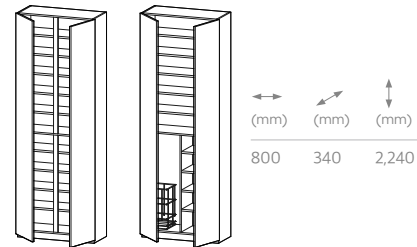

도어 타입   도어타입
(우산꽂이형)