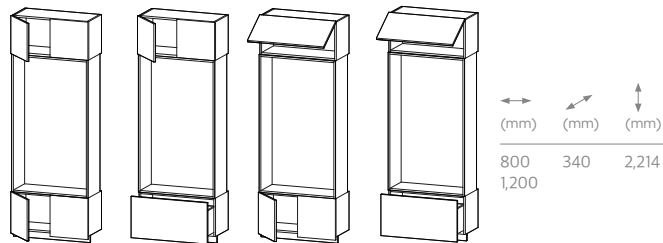

XT 벤치장

도어 타입

하부 1단 서랍

상부 1단 플랩

상부 1단 플랩
+ 하부 1단 서랍

※ 표기된 사이즈는 각 유닛별 너비, 몸통 깊이, 높이 운영 규격입니다.

※ 하부 서랍은 600/800/1,200(mm) 상부 플랩은 600/800(mm) 사이즈로 운영됩니다.

※ 거울 및 조명 옵션은 담당자와 상의하시기 바랍니다.