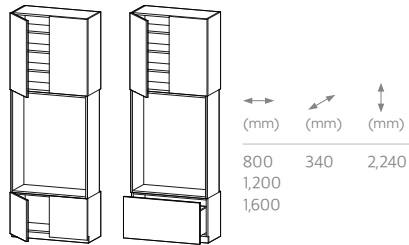

벤치장

T 벤치장

도어 타입   하부 1단 서랍

XT 벤치장