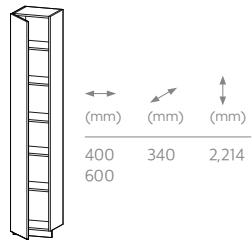

네스트 운영 규격

다양한 모듈을 조합하여 나의 라이프스타일에 꼭 맞는 구납장을 구성해보세요.

기본 수납형

기본장

1-door

도어 타입

2-doors