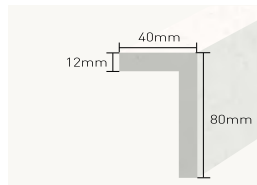

대리석 도어씰

대리석 1번