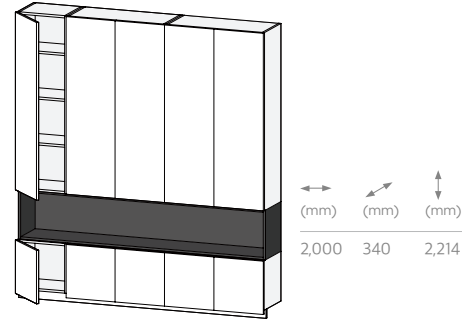

S 하부 오픈장

똑똑한 우리 집 수납 비법

장식장을 겸하는 오픈장으로 스타일은 살리고 집 안을 어지럽히는 각종 소품들은 수납장 안에 넣어 깔끔하게 정리할 수 있습니다.