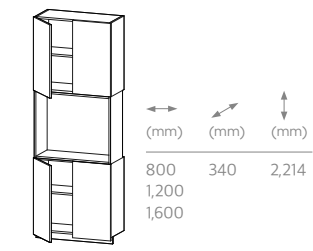

M 오픈장

M 중간 오픈장

도어 타입