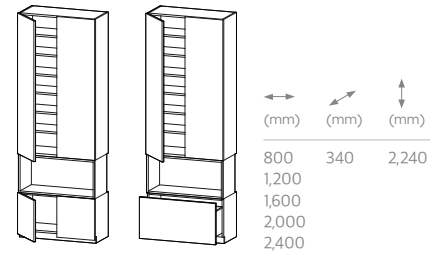

도어 타입   하부 1단 서랍