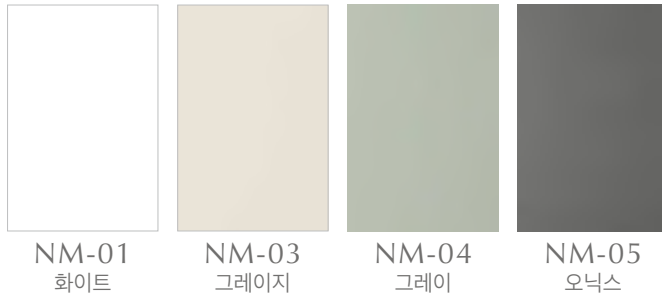

키친 도어 라인업

다양한 컬러와 고급스러운 질감이 돋보이는 영림키친은 바다부터 도어까지 친환경 소재(E0)로 여러분의 건강을 지켜드립니다.

NOMA 노마