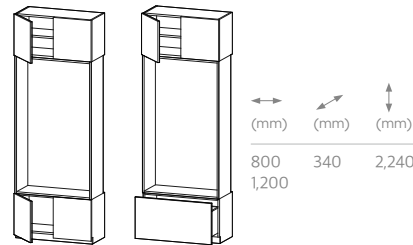

도어 타입 하부 1단 서랍

- ※ 표기된 사이즈는 각 유닛별 너비, 몸통 깊이, 높이 운영 규격입니다.
- ※ 하부 서랍은 600/800/1,200(mm) 사이즈로 운영됩니다.
- ※ 네스트 현관장의 경우 공간형 설치는 불가합니다.
- ※ 거울 및 조명 옵션은 담당자와 상의하시기 바랍니다.

노마 매트그레이(공간형) + 은경

※ 연출된 이미지는 인쇄된 색상이므로 실제와 다를 수 있으니 유의하시기 바랍니다.