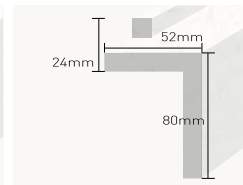

대리석 도어씰

대리석 1번