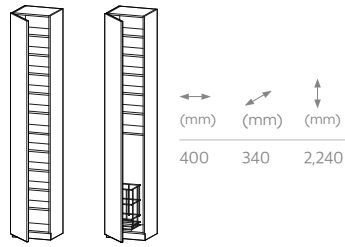

현관장형

도어 소재 운영 옵션
도어: 노마/네오/세리카/지오
오픈장: 노마/네오/세리카/지오
(도어의 실제 색상은 p.52을 참고하세요.)

기본장

1-door

도어 타입   도어타입
(우산꽂이형)

2-doors