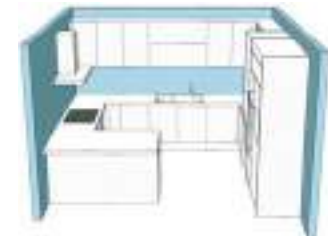

작은 디테일까지 세심하게, 영림키친 디자인 설계 시스템

우리 집에 꼭 맞는 주방 구조, 고르기 어려우셨죠? 영림이 제안하는 다양한 레이아웃으로 공간의 형태와 생활 패턴에 알맞은 주방 구성을 찾아보세요.

10-20 평형대 추천 벽면형(—자, ㄱ자)

오직 조리에만 전념하는 벽면형 키친, 다이닝 테이블까지의 동선이 짧아 효율적으로 움직일 수 있는 구조입니다.

20-30 평형대 추천 수납형·아일랜드형

키친장을 설치해 여유 있는 공간을 마련할 수 있는 수납형 키친. 넓은 워크톱을 중앙에 배치해 가족이 마주 보며 모일 수 있습니다.

30-40 평형대 추천 멀티카운터형

공간이 넓어질수록 생활 패턴에 맞는 다양한 구조를 설계할 수 있습니다. 이상적인 나만의 주방을 영림과 상의하세요.

G자형: 7.9m